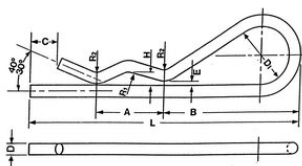

Fjedersplit type L

Produkt information

Fjedersplit type L (lige) fås fra 2 til 6 mm i diameter.

... [Read more](#)

Overflade: Galvaniseret

Fjedersplit type L

Stregtegning

Tekniske data

Varenummer	Pin diameter mm	L mm	A mm	B mm	C mm	E mm	H mm	R1 mm	R2 mm	Di mm	Vægt kg/100 stk.
122400200040	2	41	13	16	5	1	3	4	2	9	0,22
122400300040	3	67	25	27	3	1	4	4	4	13	0,8
122400350040	3,5	75	25	31	5	1	4	3	3	17,5	1,22
122400400040	4	75	25	38	2	2	4	8	2	19	1,62
122400500040	5	105	33	48	9	2	7	6	4	26	3,45
122400600040	6	117	43	49	9	2	8	12	4	31	5,81