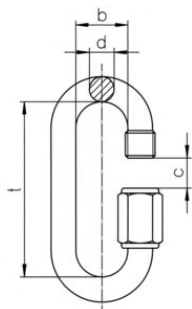

Rustfri P-led

Produkt information

Rustfri p-led til samling af 2 kæder.
WLL er anslået. Ikke testet.

... [Read more](#)

Materiale: AISI 316.
Advarsel: Ikke godkendt til løft.

Rustfri P-led

Stregtegning

Tekniske data

Varenummer	Diameter mm	T mm	B mm	C mm	D mm	Vægt kg/100 stk.
493100350030	3,5	29	10	5,0	3,5	1,2
493100400030	4	32	12	5,5	4	1,25
493100500030	5	39	13	6,5	5	2,2
493100600030	6	45	14	7,5	6	3,6
493100800030	8	58	18	10	8	7,8
493101000030	10	69	22	12	10	13,8
493101200030	12	81	24	15	12	23,47