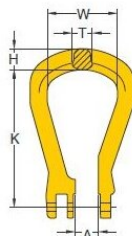

Top samleled 8-051

Produkt information

Pæreformet samleled. Kan anvendes sammen med isoleret svirvel 8-088N.

Bestil boltsikringsæt [8-P015](#)

... [Read more](#)

Materiale: Sejhærdet, legeret stål.

Mærkning: I henhold til standard, I henhold til standard.

Overflade: Gulmalet.

Standard: EN 1677-1

Sikkerhedsfaktor: 4:1

Klasse: 8

Top samleled 8-051

Stregtegning

Tekniske data

| Varenummer | Type | Kæde diameter mm | WLL ton | A mm | H mm | K mm | T mm | W mm | Vægt kg |
|--------------|------|------------------|---------|------|------|------|------|------|---------|
| 401100200300 | EC | 7-8 | 2 | 15 | 15 | 100 | 15 | 50 | 0,3 |
| 401100320300 | EC | 10 | 3,15 | 19 | 19 | 127 | 19 | 66 | 0,6 |
| 401100530300 | EC | 13 | 5,3 | 25 | 22 | 145 | 23 | 72 | 1 |
| 401100800300 | EC | 16 | 8 | 30 | 26 | 174 | 25 | 80 | 1,6 |
| 401101250300 | EC | 18-20 | 12,5 | 36 | 36 | 202 | 31 | 104 | 2,8 |