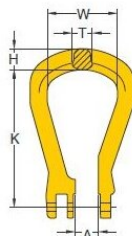

Top samleled 8-051

Produkt information

Pæreformet samleled. Kan anvendes sammen med isoleret svirvel 8-088N.

Bestil boltsikringsæt [8-P015](#)

... [Read more](#)

Materiale: Sejhærdet, legeret stål.

Mærkning: I henhold til standard, I henhold til standard.

Overflade: Gulmalet.

Standard: EN 1677-1

Sikkerhedsfaktor: 4:1

Klasse: 8

Top samleled 8-051

Stregtegning

Tekniske data

Varenummer	Type	Kæde diameter mm	WLL ton	A mm	H mm	K mm	T mm	Wmm mm	Vægt kg
401100200300	EC	7-8	2	15	15	100	15	50	0,3
401100320300	EC	10	3,15	19	19	127	19	66	0,6
401100530300	EC	13	5,3	25	22	145	23	72	1
401100800300	EC	16	8	30	26	174	25	80	1,6
401101250300	EC	18-20	12,5	36	36	202	31	104	2,8