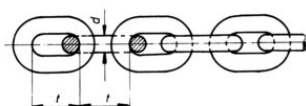

Kortleddet kæde DIN 766A, rustfri

Produkt information

Kortleddet kæde i AISI 316 stål.

... [Read more](#)

Materiale: AISI 316.

Mærkning: I henhold til standard

Standard: DIN 766A

Advarsel: Ikke godkendt til løft

Klasse: 5

Kortleddet kæde DIN 766A, rustfri

Stregtegning

Tekniske data

Varenummer	Kæde diameter mm	Udvendig bredde mm	Indvendig bredde mm	D mm	Vægt kg/m
201500200000010	2	16 x 8	12 x 4	2	0,07
201500300000010	3	22 x 12	16 x 6	3	0,16
201500400000010	4	24 x 14	16 x 5	4	0,32
201500500000010	5	28 x 17	18,5 x 6,5	5	0,5
201500600000010	6	30 x 20	18,5 x 7,4	6	0,75
201500800000010	8	40 x 26	24 x 9,2	8	1,35
201501000000010	10	48 x 34	28 x 12,8	10	2,25