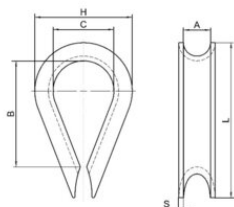

Rustfri kops POWERTEX PT316

Produkt information

Kops i rustfrit stål fra POWERTEX, beregnet til brug i wirestropper i rustfrit stål og syntetiske reb endefittings.

... [Read more](#)

Materiale: Rustfrit syrefast stål AISI 316

Mærkning: PX (Powertex), Maks. wire størrelse, 316 (Model)

Overflade: Poleret

Rustfri kovs POWERTEX PT316

Stregtegning

Tekniske data

| Varenummer | Type | Wire diameter mm | A mm | B mm | C mm | H mm | L mm | S mm | Vægt kg |
|--------------|-----------|------------------|------|------|------|------|-------|------|---------|
| 123100250450 | PT316-2.5 | 2,5 | 3 | 19 | 10 | 15 | 23 | 1 | 0,002 |
| 123100350450 | PT316-3.5 | 3,5 | 4 | 20 | 11 | 16,5 | 25 | 1 | 0,003 |
| 123100400450 | PT316-4 | 4 | 5 | 26,5 | 13 | 20 | 35 | 1 | 0,005 |
| 123100500450 | PT316-5 | 5 | 6 | 28,5 | 15 | 23 | 35,5 | 1,2 | 0,008 |
| 123100600450 | PT316-6 | 6 | 7 | 32 | 18 | 27 | 40 | 1,2 | 0,01 |
| 123100700450 | PT316-7 | 7 | 8 | 34,5 | 18 | 28,5 | 44 | 1,5 | 0,015 |
| 123100900450 | PT316-9 | 9 | 10 | 46,5 | 24 | 36,5 | 58 | 1,8 | 0,032 |
| 123101100450 | PT316-11 | 11 | 12 | 49 | 27 | 40,5 | 62 | 1,8 | 0,04 |
| 123101300450 | PT316-13 | 13 | 14 | 59 | 34 | 50 | 75,5 | 1,8 | 0,059 |
| 123101500450 | PT316-15 | 15 | 16 | 59,5 | 36 | 56 | 79 | 2,5 | 0,099 |
| 123101600450 | PT316-16 | 16 | 18 | 68 | 41 | 60,5 | 88,5 | 2,5 | 0,116 |
| 123101800450 | PT316-18 | 18 | 20 | 78 | 46 | 68,5 | 101 | 2,8 | 0,174 |
| 123102000450 | PT316-20 | 20 | 22 | 87,5 | 52 | 76,5 | 113,5 | 2,8 | 0,217 |