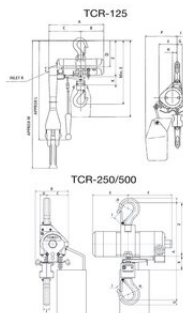

Lufttalje Red Rooster Mini TCR (125 - 500 kg)

Stregtegning

Tekniske data

Varenummer	WLL ton	Løftehøjde m	Antal kædefald	Model	Løftehastighed uden last m/min.	Luftforbrug løft	Løftehastighed med last m/min.	Sænkeshastighed med belastning (m/min.)	Luftforbrug nedsænkning	A	B	C	D	E	F	G	H	J	L mm	N	P	R	X	Z	K	M	I	Vægt kg
5601TCR125C	0,125	3	1	TCR-125C	19	11,7	14	16	15	249	112	137	130	305	71	21	19	33	1.660	375	124	P/T 3/8	40	170	-	-	-	7
5601TCR125DPE	0,125	3	1	TCR-125DPE	17,2	11,7	12,8	13	15	286	112	174	130	305	71	21	19	33	-	375	124	P/T 3/8	40	170	21	2.310	-	8,6
5601TCR250C	0,25	3	1	TCR-250C	19	11,7	9,3	17	15	305	105	69	22	112	140	15	35	20	-	-	-	-	40	170	-	-	22	7
5601TCR250DPE	0,25	3	1	TCR-250DPE	17,2	11,7	8,1	13	15	305	105	69	22	112	140	15	35	20	-	-	-	-	40	170	-	-	22	7
5601TCR500DP2	0,5	3	2	TCR-500DP2	9,5	11,7	4,6	9	15	360	118	83	35	112	140	15	36	20	-	-	-	-	40	180	-	-	22	9