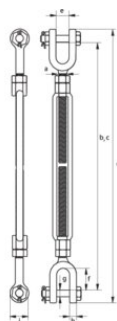

Mærkning: CE

Overflade: Varmgalvaniseret.

Sikkerhedsfaktor: 5:1

Bardunstrammer, gaffel/gaffel Green Pin® G-6323

Stregtegnig

Tekniske data

Varenummer	WLL ton	Gevind	Tilspændingslængde inch	a " mm	b mm	c mm	d mm	e mm	f mm	g mm	h mm	i mm	Vægt kg
422100050300	0,54	3/8	6	3/8	273	409	304	12	21	7	9	21	0,55
422100100300	1	1/2	6	1/2	304	435	343	16	26	10	11	25	0,96
422100100305	1	1/2	9	1/2	379	588	418	16	26	10	11	25	1,18
422100100306	1	1/2	12	1/2	455	740	494	16	26	10	11	25	1,5
422100160300	1,59	5/8	6	5/8	346	469	406	18	32	13	14	33	1,75
422100160305	1,59	5/8	9	5/8	421	622	480	18	32	13	14	33	2,14
422100160306	1,59	5/8	12	5/8	498	774	557	18	32	13	14	33	2,43
422100240300	2,36	3/4	6	3/4	369	487	439	24	38	16	16	41	2,7
422100240305	2,36	3/4	9	3/4	444	640	514	24	38	16	16	41	3,23
422100240306	2,36	3/4	12	3/4	520	792	590	24	38	16	16	41	3,57
422100240307	2,36	3/4	18	3/4	670	1.096	740	24	38	16	16	41	4,55
422100330300	3,27	7/8	12	7/8	561	826	638	27	42	19	19	48	5,22
422100330305	3,27	7/8	18	7/8	713	1.132	790	27	42	19	19	48	6,56
422100450305	4,54	1	6	1	447	554	532	31	50	22	20	54	5,54
422100450306	4,54	1	12	1	598	859	683	31	50	22	20	54	6,96
422100450307	4,54	1	18	1	750	1.168	835	31	50	22	20	54	8,4
422100450300	4,54	1	24	1	903	1.470	988	31	50	22	20	54	8,9
422100690300	6,9	1 1/4	12	1 1/4	643	916	748	44	71	28	26	68	11,9
422100690305	6,9	1 1/4	18	1 1/4	805	1.230	910	44	71	28	26	68	13,6
422100690306	6,9	1 1/4	24	1 1/4	964	1.541	1.069	44	71	28	26	68	14,2
422100970300	9,71	1 1/2	12	1 1/2	675	942	806	52	71	35	28	80	18,5
422100970305	9,71	1 1/2	18	1 1/2	825	1.244	956	52	71	35	28	80	19,3