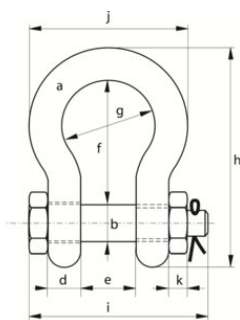

Overflade: Varmgalvaniseret

Standard: EN 13889

Klasse: 8

Polar sjækkel Green Pin® G-5163

Stregtegning

Tekniske data

Varenummer	WLL ton	a mm	b mm	c mm	d mm	e mm	f mm	g mm	h mm	i mm	j mm	k mm	Vægt kg
420100200520	2	13,5	16	34	13	22	51	32	89	82	58	13	0,42
420100330520	3,25	16	19	40	16	27	64	43	110	98	75	17	0,74
420100480520	4,75	19	22	46	19	31	76	51	129	114	89	19	1,18
420100650520	6,5	22	25	52	22	36	83	58	144	130	102	22	1,77
420100850520	8,5	25	28	59	25	43	95	68	164	150	118	25	2,58
420100950520	9,5	28	32	66	28	47	108	75	185	166	131	27	3,66
420101200520	12	32	35	72	32	51	115	83	201	178	147	30	4,91
420101350520	13,5	35	38	80	35	57	133	92	227	197	162	33	6,54
420101700520	17	38	42	88	38	60	146	99	249	202	175	19	8,19
420102500520	25	45	50	103	45	74	178	126	300	249	216	23	14,22
420103500520	35	50	57	116	50	83	197	138	334	269	238	26	19,85
420105500520	55	65	70	145	65	105	260	180	433	330	310	32	39,59
420108500520	85	75	83	162	73	127	329	190	527	380	340	39	62