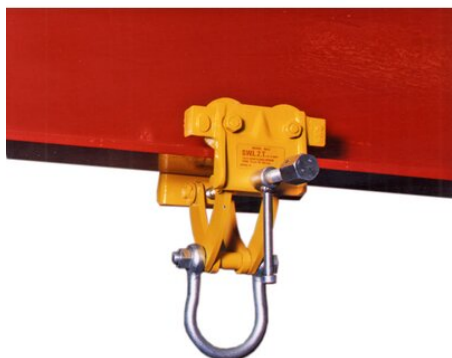

## Bjælkeklemme med løbekat Superclamp BA

### Produkt information

Bjælkeklemme med letvægts manuel løbekat. Monteret med en breddejusteringslås og hjulbeskyttende anti-drop-plader. Udviklet til lettere industriel anvendelse.

Fremragende til små garager og hobbybrug.

**Prøvebelastning:** 2xWLL

... [Read more](#)

**Overflade:** Gulmalet

**Bemærk:** Alle WLL gælder kun for lodret løft.

**Sikkerhedsfaktor:** 5:1.