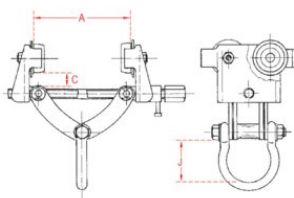

**Prøvebelastning:** 2xWLL

... [Read more](#)

**Overflade:** Gulmalet

**Bemærk:** Alle WLL gælder kun for lodret løft.

**Sikkerhedsfaktor:** 5:1.

### Tekniske data

Varenummer	Type	WLL ton	Bjælke bredde	A mm	C mm	J mm	Vægt kg
502300102030110	BA1	1	62-203	63-203	25,4	101	6,5
502300152030110	BA2	1,5	76-203	76-203	25,4	101	7
502300202030110	BA3	2	76-203	76-203	25,4	101	7