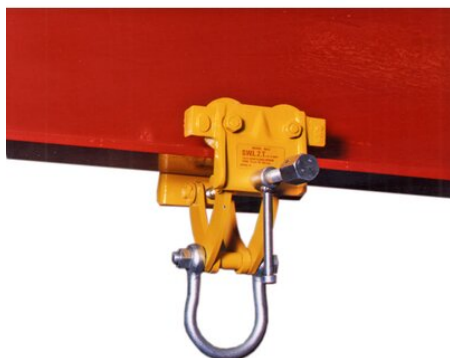

Bjælkeklemme med løbekat Superclamp BA

Produkt information

Bjælkeklemme med letvægts manuel løbekat. Monteret med en breddejusteringslås og hjulbeskyttende anti-drop-plader. Udviklet til lettere industriel anvendelse.

Fremragende til små garager og hobbybrug.

Prøvebelastning: 2xWLL

... [Read more](#)

Overflade: Gulmalet

Bemærk: Alle WLL gælder kun for lodret løft.

Sikkerhedsfaktor: 5:1.

Bjælkeklemme med løbekat Superclamp BA