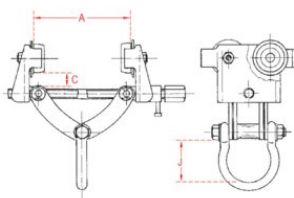

Bjælkeklemme med løbekat Superclamp BA

Stregtegning

Tekniske data

Varenummer	Type	WLL ton	Bjælke bredde	A mm	C mm	J mm	Vægt kg
502300102030110	BA1	1	62-203	63-203	25,4	101	6,5
502300152030110	BA2	1,5	76-203	76-203	25,4	101	7
502300202030110	BA3	2	76-203	76-203	25,4	101	7