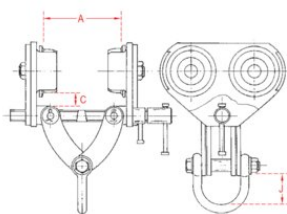

Bjælkeklemme med løbekat Superclamp B

Produkt information

Bjælkeklemme med justerbar løbekat. Monteret med breddejusteringslås og hjulbeskyttende anti-drop-plader.

Prøvebelastning: 2xWLL

... [Read more](#)

Overflade: Gulmalet

Bemærk: Alle WLL gælder kun for lodret løft.

Sikkerhedsfaktor: 5:1.

Bjælkeklemme med løbekat Superclamp B

Stregtegning

Tekniske data

Varenummer	Type	WLL ton	Bjælke bredde	A mm	C mm	J mm	Vægt kg
502300302030100	b1	3	76-203	76-203	28	115	23,5