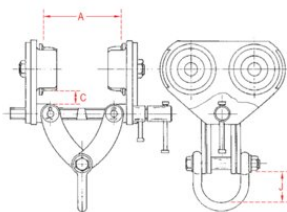

Bjælkeklemme med løbekat Superclamp B

Produkt information

Bjælkeklemme med justerbar løbekat. Monteret med breddejusteringslås og hjulbeskyttende anti-drop-plader.

Prøvebelastning: 2xWLL

... [Read more](#)

Overflade: Gulmalet

Bemærk: Alle WLL gælder kun for lodret løft.

Sikkerhedsfaktor: 5:1.

Bjælkeklemme med løbekat Superclamp B

Stregtegning

Tekniske data

Varenummer	Type	WLL ton	Bjælke bredde	A mm	C mm	J mm	Vægt kg
502300302030100	b1	3	76-203	76-203	28	115	23,5