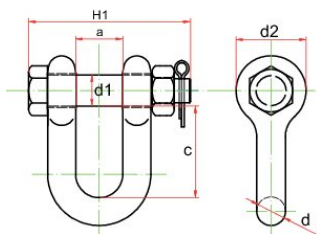

Stregtegning

Tekniske data

Varenummer	WLL ton	Størrelse in.	a* mm	c* mm	d mm	d1 mm	d2 mm	H1 mm	Vægt kg
420100050850	0,5	1/4	13	22	6,5	8	17,5	42,5	0,05
420100080850	0,75	5/16	13,5	25,5	8	9,5	21	47	0,086
420100100850	1	3/8	17	30,9	10	11,2	25	56,5	0,16
420100200850	2	1/2	20,6	41,4	12,7	15,8	30,5	75,5	0,34
420100330850	3,25	5/8	27	51	16	18,8	40	92	0,6
420100480850	4,75	3/4	32	63	19	22	48	106	1,02
420100650850	6,5	7/8	37	72	22	25	54	120	1,6
420100850850	8,5	1	43,5	81,75	26,5	28	60	135	2,3
420100950850	9,5	1-1/8	48	94	29	32	68	143	3,33
420101200850	12	1-1/4	53	102	32	35	76	164	4,3
420101350850	13,5	1-3/8	59	113,5	35	38	84	182	5,87
420101700850	17	1-1/2	62	123	38	42	92	195	7,6
420102500850	25	1-3/4	75	148	45	50	106	224	11,7
420103500850	35	2	84	174,5	52	55	122	248	17,84