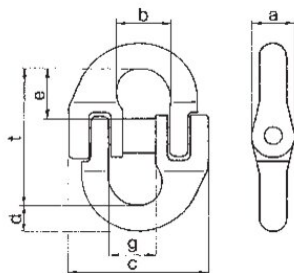

Samleled JDT TBS

Produkt information

Samleled til samling af kædesling.

Standard: EN 1677-1.

... [Read more](#)

Mærkning: I henhold til standard

Overflade: Rød malet.

Standard: EN 1677-1

Sikkerhedsfaktor: 4:1

Klasse: 8

Samleled JDT TBS

Stregtegning

Tekniske data

| Varenummer | Type | WLL ton | a mm | b mm | c mm | d mm | e mm | g mm | t mm | Vægt kg |
|--------------|--------|---------|------|------|------|------|------|------|------|---------|
| 401200110130 | TBS 6 | 1,12 | 11 | 19 | 40 | 8 | 17 | 17 | 45 | 0,08 |
| 401200200130 | TBS 8 | 2 | 14 | 22 | 53 | 11 | 22 | 21 | 59 | 0,17 |
| 401200320130 | TBS 10 | 3,15 | 18 | 29 | 68 | 12 | 26 | 28 | 70 | 0,3 |
| 401200530130 | TBS 13 | 5,3 | 23 | 33 | 77 | 16 | 32 | 30 | 87 | 0,6 |
| 401200800130 | TBS 16 | 8 | 27 | 40 | 94 | 22 | 39 | 35 | 103 | 1,18 |
| 401201000130 | TBS 18 | 10 | 37 | 51 | 120 | 23 | 48 | 48 | 125 | 1,58 |
| 401201250130 | TBS 20 | 12,5 | 37 | 50 | 112 | 24 | 47 | 45 | 125 | 2 |
| 401201500130 | TBS 22 | 15 | 40 | 54 | 120 | 28 | 52 | 48 | 133 | 2,64 |
| 401202120130 | TBS 26 | 21,2 | 50 | 70 | 161 | 30 | 65 | 61 | 168 | 5,04 |
| 401203150130 | TBS 32 | 31,5 | 55 | 79 | 186 | 34 | 73 | 71 | 190 | 6,84 |
| 401204000130 | TBS 36 | 40 | 70 | 97 | 227 | 46 | 84 | 85 | 235 | 15,6 |
| 401205000130 | TBS 40 | 50 | 70 | 97 | 227 | 46 | 84 | 85 | 235 | 15,6 |