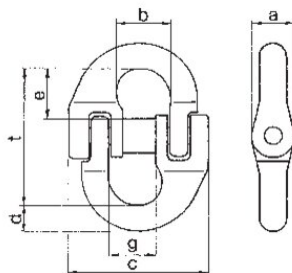

### Produkt information

Samleled til samling af kædesling.

**Standard:** EN 1677-1.

... [Read more](#)

---

**Mærkning:** I henhold til standard

**Overflade:** Rød malet.

**Standard:** EN 1677-1

### Tekniske data

Varenummer	Type	WLL ton	a mm	b mm	c mm	d mm	e mm	g mm	t mm	Vægt kg
401200110130	TBS 6	1,12	11	19	40	8	17	17	45	0,08
401200200130	TBS 8	2	14	22	53	11	22	21	59	0,17
401200320130	TBS 10	3,15	18	29	68	12	26	28	70	0,3
401200530130	TBS 13	5,3	23	33	77	16	32	30	87	0,6
401200800130	TBS 16	8	27	40	94	22	39	35	103	1,18
401201000130	TBS 18	10	37	51	120	23	48	48	125	1,58
401201250130	TBS 20	12,5	37	50	112	24	47	45	125	2
401201500130	TBS 22	15	40	54	120	28	52	48	133	2,64
401202120130	TBS 26	21,2	50	70	161	30	65	61	168	5,04
401203150130	TBS 32	31,5	55	79	186	34	73	71	190	6,84
401204000130	TBS 36	40	70	97	227	46	84	85	235	15,6
401205000130	TBS 40	50	70	97	227	46	84	85	235	15,6