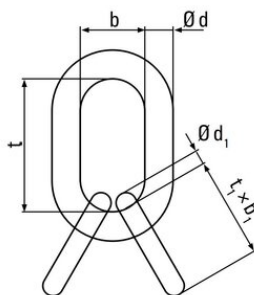

### Produkt information

Løftehoved til tre-eller fire-parts kædesling EN 818-4.

... [Read more](#)

---

**Mærkning:** I henhold til standard

**Overflade:** Rød malet.

**Standard:** EN 818-4

**Sikkerhedsfaktor:** 4:1.

## Tekniske data

Varenummer	Type	WLL ton	WLL 45°- 60° tons	b / b1 mm mm	Ø d / Ø d1 mm	t / t1 mm mm	Vægt kg
401100240220	TA 3/4 6	2,36	1,7	75 / 25	18 / 13	135 / 54	1,34
401100430220	TA 3/4 8	4,25	3	90 / 34	22 / 16	160 / 70	2,37
401100670220	TA 3/4 10	6,7	4,75	100 / 40	26 / 18	180 / 85	3,64
401101120220	TA 3/4 13	11,2	8	110 / 50	32 / 22	200 / 115	6,24
401101700220	TA 3/4 16	17	11,8	140 / 65	36 / 26	260 / 140	10
401102120220	TA 3/4 18	21,2	15	180 / 70	45 / 32	340 / 150	18,95
401102650220	TA 3/4 20	26,5	19	190 / 70	50 / 32	350 / 150	23,4
401103150220	TA 3/4 22	31,5	22,4	190 / 75	50 / 36	350 / 170	25,9
401104500220	TA 3/4 26	45	31,5	200 / 80	56 / 40	400 / 170	34,25
401105000220	TA 3/4 28	50	37,5	220 / 90	63 / 45	430 / 180	45,45
401106700220	TA 3/4 32	67	47,5	250 / 100	71 / 50	460 / 200	68
401108500220	TA 3/4 36	85	60	270 / 125	80 / 63	500 / 250	99
401110600220	TA 3/4 40	106	75	300 / 125	90 / 63	560 / 250	126,3
401113200220	TA 3/4 45	132	95	330 / 140	100 / 70	610 / 280	173,2