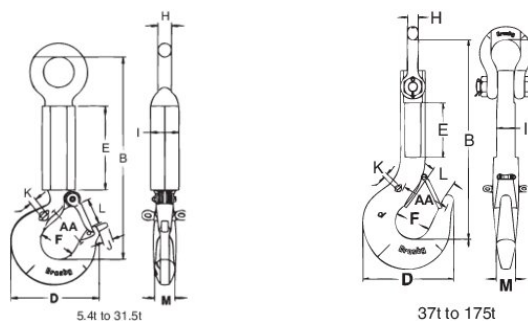

Tekniske data

| Varenummer | WLL ton | Krog ID kode | B mm | D mm | E mm | F mm | H mm | I mm | K mm | L mm | Mmm mm | AA**mm mm | J mm | Vægt kg |
|--------------|---------|--------------|-------|------|------|------|------|------|------|------|--------|-----------|------|---------|
| 420500540520 | 5,4 | IA | 421 | 123 | 250 | 51 | 22 | 65 | 6,4 | 35 | 29 | 63,5 | 9,9 | 9,5 |
| 420501150520 | 11,5 | KA | 518 | 192 | 250 | 76 | 32 | 65 | 9,7 | 53 | 41 | 330 | 30 | 15 |
| 420501600520 | 16 | LA | 550 | 212 | 250 | 83 | 35 | 65 | 9,7 | 58 | 49 | 330 | 30 | 18 |
| 420502200520 | 22 | NA | 608 | 263 | 250 | 108 | 40 | 85 | 19 | 77 | 60 | 305 | 45 | 31 |
| 420503150520 | 31,5 | OA | 660 | 346 | 250 | 127 | 48 | 85 | 19 | 106 | 76 | 254 | - | 44 |
| 420503700520 | 37 | PA | 828 | 357 | 235 | 137 | 47 | 80 | 19 | 95 | 76 | 203 | - | 44 |
| 420504500520 | 45 | SA | 865 | 392 | 235 | 152 | 47 | 80 | 19 | 108 | 83 | 177 | - | 90 |
| 420506000520 | 60 | TA mm | 941 | 470 | 215 | 178 | 53 | 90 | 19 | 130 | 99 | 165 | - | 131 |
| 420510000520 | 100 | WA | 1.185 | 584 | 300 | 173 | 69 | 140 | 19 | 124 | 140 | 127 | - | 303 |
| 420515000520 | 150 | XA | 1.233 | 619 | 230 | 171 | 92 | 150 | 19 | 137 | 152 | 101 | - | 395 |
| 420517500520 | 175 | YA | 1.326 | 678 | 255 | 191 | 102 | 170 | 19 | - | 178 | 101 | - | 515 |