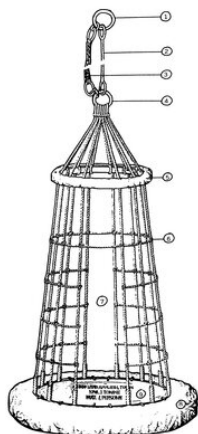

## Person transportkurve

### Produkt information

1. Topring
2. Galv. forfang, 16 mm dia.
3. Anti-snonings stabilisator
4. Hovedring
5. Polstret spredning med nylonbeklædning, 910 mm dia.
6. Hovednet i 18 mm vejrbestandig syntetisk tov
7. Båre-åbning
8. Dobbelt galvaniseret stålrørs-ring med lærredsvøbt fenderpolstring. Rustfri remme og clips
9. Netgulv af syntetisk tov. Dækket med PVC dug