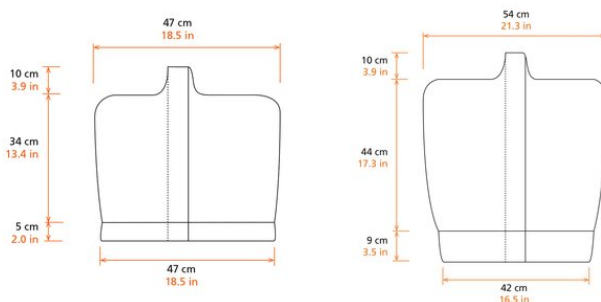

Beskyttelsescover for Liftket elektrisk talje

Produkt information

Beskyt din Liftket elkædetalje og kædekasse mod vejrforhold med dette beskyttelsescover. Coveret er nemt at tage af og på grundet velcrolukningen, og elastik i bunden sikrer perfekt pasform og hold. Betjening af taljen er muligt med coveret på. Mulighed for brug i klatrings- og standardposition.

... [Read more](#)

Materiale: Højkvalitets, kraftigt materiale

Beskyttelsescover for Liffket elektrisk talje

Stregtegning

Tekniske data

Varenummer	Størrelse	Til talje
5497770000300012	L	MODEL 05 and 07
5497770000300014	S	MODEL 02 and 03
5497770000300016	XL	MODEL 09 and 11