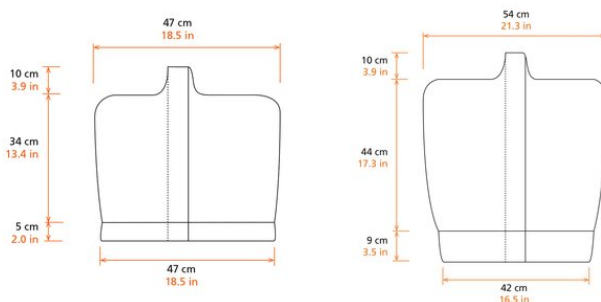

Beskyttelsescover for Liftket elektrisk talje

Produkt information

Beskyt din Liftket elkædetalje og kædekasse mod vejrforhold med dette beskyttelsescover. Coveret er nemt at tage af og på grundet velcrolukningen, og elastik i bunden sikrer perfekt pasform og hold. Betjening af taljen er muligt med coveret på. Mulighed for brug i klatrings- og standardposition.

... [Read more](#)

Materiale: Højkvalitets, kraftigt materiale

Beskyttelsescover for Lifthet elektrisk talje

Stregtegning

Tekniske data

Varenummer	Størrelse	Til talje
5497770000300012	L	MODEL 05 and 07
5497770000300014	S	MODEL 02 and 03
5497770000300016	XL	MODEL 09 and 11