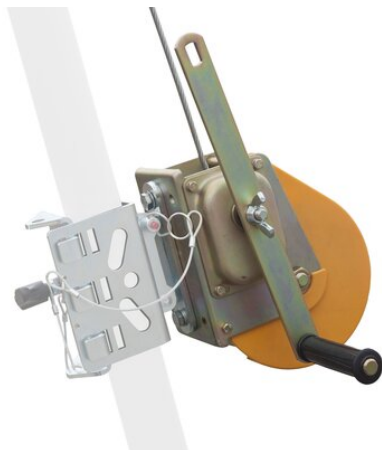

## Evakueringsspil RUP 502-U

### Produkt information

Evakueringsspil til løft og sænkning. Spillet er udstyret med en  $\varnothing$  6,3 mm galvaniseret stålwire og automatisk nødbremse. Sættet inkluderer SDW fjederdæmper.

#### Funktioner

- Gearforhold: 5:1
- Justerbar håndsvinglængde (150/300 mm)
- Kraft påkrævet for træk med håndsvinglængde 150 mm: 5,6 kg
- Kraft påkrævet for træk med håndsvinglængde 300 mm: 11,6 kg

**Sikkerhedsfaktor:** 10:1

... [Read more](#)

**Materiale:** Stål, plast

**Mærkning:** I henhold til standard

**Overflade:** Galvaniseret

**Standard:** EN 1496-B

**Bemærk:** Løfte-/sænkeafstanden må ikke overstige 2 meter.

**OBS!** Universal monteringsbeslag UTB skal bestilles separat.