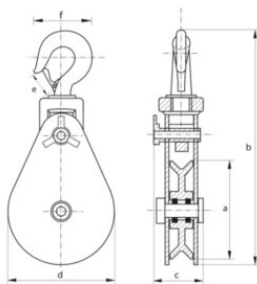

Kasteblok Green Pin® 601H (P-6952)

Stregtegning

Kasteblok Green Pin® 601H (P-6952)

Tekniske data

Varenummer	Wire diameter mm	WLL ton	Skive diameter mm	a mm	b mm	c mm	d mm	e mm	f mm	Vægt kg
4241BKOFFSH0302	7-9	2	75	75	290	87	82	28	108	3,68
4241BKOFFSH0404	10-12	4	115	115	358	89	120	43	125	6
4241BKOFFSH0804	10-12	4	200	200	473	91	210	40	125	8
4241BKOFFSH0604	12-14	4	150	150	412	89	160	40	125	8,5
4241BKOFFSH0608	20-22	8	150	150	502	119	160	48	165	11,8
4241BKOFFSH0808	20-22	8	200	200	551	119	210	48	165	20,4
4241BKOFFSH1008	20-22	8	250	250	606	103	260	46	165	25,4
4241BKOFFSH1208	20-22	8	300	300	671	119	310	46	165	32
4241BKOFFSH1408	20-22	8	350	350	716	119	360	46	165	38
4241BKOFFSH1608	20-22	8	400	400	780	119	415	46	165	48
4241BKOFFSH1808	20-22	8	450	450	841	119	465	46	165	58
4241BKOFFSH0612	20-22	12	152	150	616	119	160	70	236	20,5
4241BKOFFSH0812	20-22	12	200	200	641	129	210	70	236	30
4241BKOFFSH1012	20-22	12	250	250	728	125	260	70	236	35,5
4241BKOFFSH1612	20-22	12	400	400	888	166	415	70	236	36
4241BKOFFSH1812	20-22	12	450	450	942	166	465	70	236	42
4241BKOFFSH1212	20-22	12	300	300	810	166	310	70	236	50
4241BKOFFSH1412	20-22	12	350	350	835	166	360	70	236	59
4241BKOFFSH0615	24-26	15	150	150	626	138	160	70	236	23,5
4241BKOFFSH0815	24-26	15	200	200	663	142	210	70	236	29,5
4241BKOFFSH1015	24-26	15	250	250	745	166	260	70	236	41
4241BKOFFSH1215	24-26	15	300	300	810	166	310	70	236	52
4241BKOFFSH1415	24-26	15	350	350	837	166	360	70	236	58,5
4241BKOFFSH1615	24-26	15	400	400	890	166	415	70	236	68,5
4241BKOFFSH1815	24-26	15	450	450	942	166	465	70	236	82