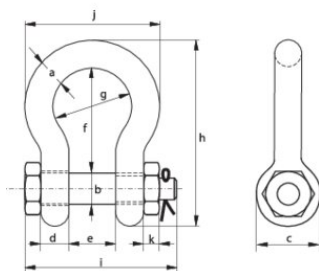

[... Read more](#)

**Materiale:** Sjækkel og pin i sejhærdet højstyrkestål

**Mærkning:** I henhold til standard, CE

**Arbejdstemperatur:** -40°C op til +200°C

**Overflade:** Varmgalvaniseret

**Standard:** EN 13889

### Tekniske data

Varenummer	WLL ton	a mm	b mm	c mm	d mm	e mm	f mm	g mm	h mm	i mm	j mm	k mm	Vægt kg
420100050570	0,5	7	8	16,5	7	12	29	20	48,5	42	34	4	0,06
420100100570	1	10	11	22,5	10	17	36,5	26	63,5	60	46	8	0,16
420100150570	1,5	11	13	26,5	11	19	43	29	74	67	51	11	0,22
420100200570	2	13,5	16	34	13	22	51	32	89	82	58	13	0,42
420100330570	3,25	16	19	40	16	27	64	43	110	98	75	17	0,74
420100480570	4,75	19	22	46	19	31	76	51	129	114	89	19	1,18
420100650570	6,5	22	25	52	22	36	83	58	144	130	102	22	1,77
420100850570	8,5	25	28	59	25	43	95	68	164	150	118	25	2,58
420100950570	9,5	28	32	66	28	47	108	75	185	166	131	27	3,66
420101200570	12	32	35	72	32	51	115	83	201	178	147	30	4,91
420101350570	13,5	35	38	80	35	57	133	92	227	197	162	33	6,54
420101700570	17	38	42	88	38	60	146	99	249	202	175	19	8,19
420102500570	25	45	50	103	45	74	178	126	300	249	216	23	14,22
420103500570	35	50	57	111	50	83	197	138	331	269	238	26	19,85
420104250570	42,5	57	65	130	57	95	222	160	377	301	274	29	28,33
420105500570	55	65	70	145	65	105	260	180	433	330	310	32	39,59
420108500570	85	75	83	162	73	127	329	190	527	380	340	39	62