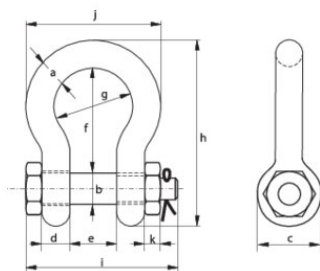

[... Read more](#)

Materiale: Sjækel og pin i sejhærdet højstyrkestål

Mærkning: I henhold til standard, CE

Arbejdstemperatur: -40°C op til +200°C

Overflade: Varmgalvaniseret

Standard: EN 13889

Sikkerhedsfaktor: 6:1

Klasse: 6

Standard H-sjækkel Green Pin® G-4163

Stregtegning

Tekniske data

Varenummer	WLL ton	a mm	b mm	c mm	d mm	e mm	f mm	g mm	h mm	i mm	j mm	k mm	Vægt kg
420100050570	0,5	7	8	16,5	7	12	29	20	48,5	42	34	4	0,06
420100100570	1	10	11	22,5	10	17	36,5	26	63,5	60	46	8	0,16
420100150570	1,5	11	13	26,5	11	19	43	29	74	67	51	11	0,22
420100200570	2	13,5	16	34	13	22	51	32	89	82	58	13	0,42
420100330570	3,25	16	19	40	16	27	64	43	110	98	75	17	0,74
420100480570	4,75	19	22	46	19	31	76	51	129	114	89	19	1,18
420100650570	6,5	22	25	52	22	36	83	58	144	130	102	22	1,77
420100850570	8,5	25	28	59	25	43	95	68	164	150	118	25	2,58
420100950570	9,5	28	32	66	28	47	108	75	185	166	131	27	3,66
420101200570	12	32	35	72	32	51	115	83	201	178	147	30	4,91
420101350570	13,5	35	38	80	35	57	133	92	227	197	162	33	6,54
420101700570	17	38	42	88	38	60	146	99	249	202	175	19	8,19
420102500570	25	45	50	103	45	74	178	126	300	249	216	23	14,22
420103500570	35	50	57	111	50	83	197	138	331	269	238	26	19,85
420104250570	42,5	57	65	130	57	95	222	160	377	301	274	29	28,33
420105500570	55	65	70	145	65	105	260	180	433	330	310	32	39,59
420108500570	85	75	83	162	73	127	329	190	527	380	340	39	62