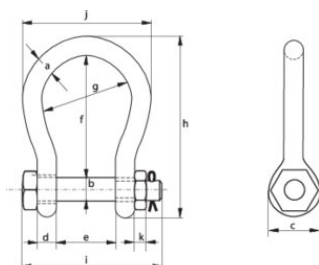

### Stregtegning

### Tekniske data

Varenummer	WLL ton	A mm	B mm	C mm	D mm	e mm	f mm	g mm	h mm	i mm	j mm	k mm	Vægt kg
420100481020	4,75	22	25	52	22	63	112	88	173	157	132	23	2,08
420100651020	6,5	25	28	59	25	75	135	105	204	183	155	25	3,14
420100851020	8,5	28	32	66	28	82	148	115	225	205	171	27	4,36
420100951020	9,5	32	35	72	32	90	162	126	248	224	190	30	5,95
420101201020	12	35	38	79	35	100	180	140	274	245	210	33	7,87
420101601020	16	38	42	88	38	106	216	159	319	248	235	19	12,5
420102501020	25	45	50	103	45	127	248	175	370	296	265	23	16,7
420103001020	30	50	57	118	50	146	273	207	411	332	307	26	25
420105501020	55	65	70	145	65	165	314	213	487	391	343	32	45
420107501020	75	83	83	164	83	184	330	254	537	460	420	39	70