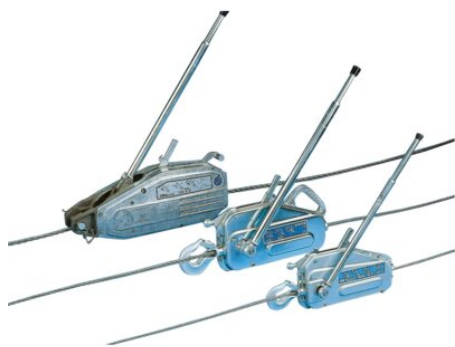

### Produkt information

Bærbar wiretalje til at løfte og trække byrder, til anvendelse i en lang række konfigurationer med lange kabellængder.

- Lav vægt - hurtig installation.
- Ingen begrænsning i form af kabel længde.
- Handy, let, robust, kraftfuld.
- Øge belastningskapacitet med afbøjningsskiver.
- Overlastsikring.
- Præcis belastningsplacering indenfor millimeter.