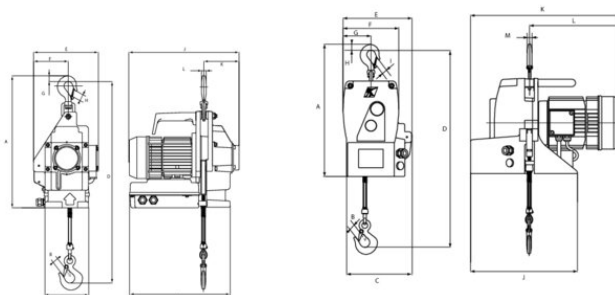

- Kapacitet 100 kg, 300 kg eller 500 kg
- Hurtig installation
- Nem at bruge, let, robust, kraftfuld
- Fås som enkelt faset og 3-faset model
- Stor kapacitet/lav egenvægt
- Ubegrænset wiregang
- Hængekontrol (op/ned/nødstop) 2,5 m
- Aluminium alloy design
- Forsynet med svirveltopkrog
- Beskyttelse: IP55 (styring: IP65)
- Automatisk afbryderkontakt (op/ned)
- Alternativt med kabelopviklingsenhed (maks. 40 m), trådløs fjernbetjening, sæt af skive blokke

Tilvalg:

- Specielt bloksæt kan leveres til alle modeller
- Ekstra strømforsyning og kontrolkabel pr. m.
- De muliggør en fordobling af kapaciteten og halvering af hastigheden
- Radiostyring
- Stålwire 10-100 m med 10 m interval. Andre længder på forespørgsel
- Brug kun originalt Minifor stålwire

... [Read more](#)

Mærkning: CE, Belastning, serienummer og CE-mærkning.

Bemærk: Eksklusiv wire, skal bestilles separat.

Elektrisk wiretalje, MINIFOR™

Stregtegning

Tekniske data

Varenummer	WLL ton	Løftehastighed m/min.	Model	WLL skivet ton	Hastighed skivet m/min.	A mm	B mm	C mm	D mm	E mm	F mm	G mm	H mm	I mm	J mm	K mm	L mm	M mm	Vægt kg
540642889	0,3	5	TR30	0,6	2,5	427	20	140	631	209	112	20	20	324	356	114	15	-	20
540642989	0,3	13	TR30S	0,6	6,5	430	20	212	642	365	224	194	90	20	20	347	492	302	33
540644849	0,5	7	TR50	0,95	3,5	430	20	212	642	365	224	194	90	20	20	347	492	302	33

Type	Dimensioner LxWxD mm	Strømforsyning*			Wire spoler			Radiostyring	Vægt uden wire kg
		Enkelt faset 15 Volt	Enkelt faset 230 Volt	3-faset 400 Volt	20 m	27 m	40 m		
TR10	355x420x180	•	•		•	•	•	•	21
		•	•		•	•	•	•	
TR30	355x420x180	•	•		•	•	•	•	21,5
		•	•		•	•	•	•	
TR30S	495x425x225	•	•	•				•	32
		•	•	•				•	
TR50	495x425x225	•	•	•				•	32
		•	•	•					