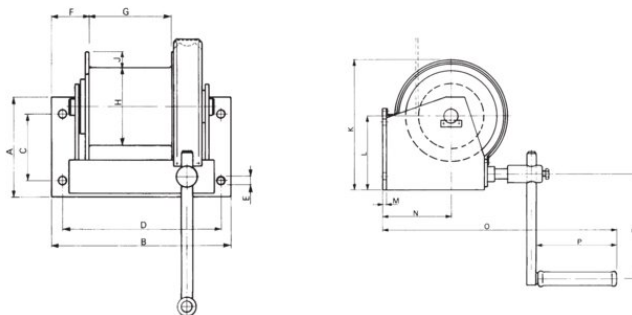

... [Read more](#)

Mærkning: I henhold til standard

Overflade: Sort malet

Standard: EN 13157

Bemærk: Eksklusiv wire (bestilles separat)

Snekke wirespil

Stregtegning

Tekniske data

Varenummer	Type	WLL ton	Løft/krank-drejning mm	A mm	B mm	C mm	D mm	Ø E mm	F mm	G mm	Ø H mm	J mm	K mm	L mm	M mm	N mm	O mm	P mm	R max. mm	Vægt kg
501300030000180	6211A	0,25	31	157	210	100	183	14	46	71	100	28	225	132	4	116	350	105	225	12
501300060000180	6113A	0,6	29	180	320	120	280	17	63	150	140	28	285	164	8	150	360	145	360	27
501300100000180	6114A	1	26	180	350	120	320	17	63	170	140	52	332	189	10	177	360	145	360	36

Model	Anbefalet wire dia. Ø mm*/Tromle kapacitet (m)						
	4	5	6	8	10	12	14
6211	45	27	20				
6113		83	60	23	21		
6114				87	55	38	

*)
 Sikkerhedsfaktor
 3:1