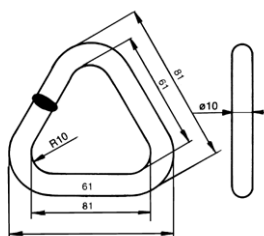

### Fladkrog med spærreknop Flat hook with stop

Art. No.	Strength	Web width
06-5012107	1.600 kp	25 mm

## Tilbehør til 50 mm bånd / Accessories for 50 mm webbing

**Trådkrog type B14**  
Wire hook type B14

Art. No.	Strength	Web width
06-5012103	5.000 kp	50 mm

**Trekant D50**  
Triangle D50

Art. No.	Strength	Web width
06-5012041	2.500 kp	50 mm

**D-ring D54**  
D-triangle D54

Art. No.	Strength	Web width
06-5012201	5.000 kp	50 mm

**Rektangulær ring type R10**  
Rectangular ring type R10

Art. No.	Strength	Web width
06-5012203	4.000 kp	50 mm

**U-krog type U11**  
U-hook type U11

Art. No.	Strength	Web width
06-5012031	2.300 kp	50 mm

Specifications and products are subject to change / Der tages forbehold for trykfejl og udgåede varer