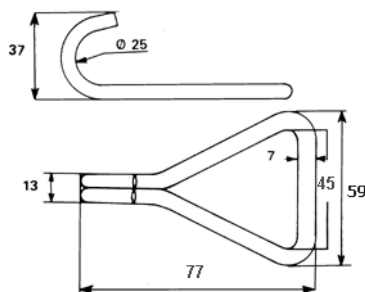

### Trekanten D25 Triangle D25

Art. No.	Strength	Web width
06-5012040	2.000 kp	25 mm

### Trådkrog type A6 Wire hook type A6

Art. No.	Strength	Web width
06-5012102	1.000 kp	25 mm

**D-ring D54**  
D-triangle D54

Art. No.	Strength	Web width
06-5012201	5.000 kp	50 mm

**Rektangulær ring type R10**  
Rectangular ring type R10

Art. No.	Strength	Web width
06-5012203	4.000 kp	50 mm

**U-krog type U11**  
U-hook type U11

Art. No.	Strength	Web width
06-5012031	2.300 kp	50 mm

Specifications and products are subject to change / Der tages forbehold for trykfejl og udgåede varer