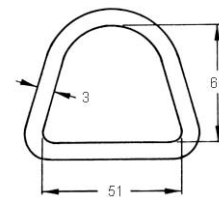

Art. No.	Strength	Web width
06-5012041	2.500 kp	50 mm