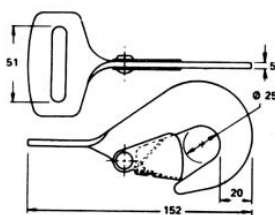

**D-ring D54**  
D-triangle D54

Art. No.	Strength	Web width
06-5012201	5.000 kp	50 mm

**Rektangulær ring type R10**  
Rectangular ring type R10

Art. No.	Strength	Web width
06-5012203	4.000 kp	50 mm

**U-krog type U11**  
U-hook type U11

Art. No.	Strength	Web width
06-5012106	5.000 kp	50 mm

**Fladkrog type F50**  
Flat hook type F50

Art. No.	Strength	Web width
06-5012020	2.300 kp	50 mm

**Skinnebeslag type S50**  
Rail buckle type S50

Art. No.	Strength	Web width
06-5012051	2.000 kp	50 mm

**Palkrog type PA5**  
Latch hook type PA5

Art. No.	Strength	Web width
06-5012104	5.000 kp	50 mm

**Palkrog type DPA5**  
Latch hook type DPA5

Art. No.	Strength	Web width
06-5012105	5.000 kp	50 mm

**Palkrog type P50**  
Latch hook type P50

Art. No.	Strength	Web width
06-5012031	2.300 kp	50 mm

Specifications and products are subject to change / Der tages forbehold for trykfejl og udgåede varer