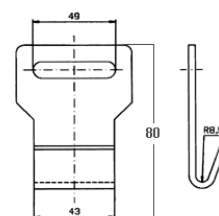

## Tilbehør til 50 mm bånd / Accessories for 50 mm webbing

**Trådkrog type B14**  
Wire hook type B14

Art. No.	Strength	Web width
06-5012103	5.000 kp	50 mm

**Trekant D50**  
Triangle D50

Art. No.	Strength	Web width
06-5012041	2.500 kp	50 mm

**D-ring D54**  
D-triangle D54

Art. No.	Strength	Web width
06-5012201	5.000 kp	50 mm

**Rektangulær ring type R10**  
Rectangular ring type R10

Art. No.	Strength	Web width
06-5012203	4.000 kp	50 mm

**U-krog type U11**  
U-hook type U11

Art. No.	Strength	Web width
06-5012106	5.000 kp	50 mm

**Fladkrog type F50**  
Flat hook type F50

Art. No.	Strength	Web width
06-5012020	2.300 kp	50 mm

**Skinnebeslag type S50**  
Rail buckle type S50

Art. No.	Strength	Web width
06-5012051	2.000 kp	50 mm

Art. No.	Strength	Web width
06-5012031	2.300 kp	50 mm

Specifications and products are subject to change / Der tages forbehold for trykfejl og udgåede varer