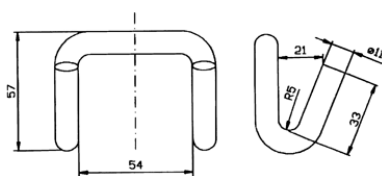

## Tilbehør til 50 mm bånd / Accessories for 50 mm webbing

**Trådkrog type B14**  
Wire hook type B14

Art. No.	Strength	Web width
06-5012103	5.000 kp	50 mm

**Trekant D50**  
Triangle D50

Art. No.	Strength	Web width
06-5012041	2.500 kp	50 mm

**D-ring D54**  
D-triangle D54

Art. No.	Strength	Web width
06-5012201	5.000 kp	50 mm

**Rektangulær ring type R10**  
Rectangular ring type R10

Art. No.	Strength	Web width
06-5012203	4.000 kp	50 mm

**U-krog type U11**  
U-hook type U11

Art. No.	Strength	Web width
06-5012106	5.000 kp	50 mm

**Fladkrog type F50**  
Flat hook type F50

Art. No.	Strength	Web width
06-5012020	2.300 kp	50 mm

**Skinnebeslag type S50**  
Rail buckle type S50

Art. No.	Strength	Web width
06-5012051	2.000 kp	50 mm

Art. No.	Strength	Web width
06-5012031	2.300 kp	50 mm

Specifications and products are subject to change / Der tages forbehold for trykfejl og udgåede varer