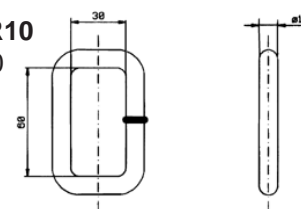

## Tilbehør til 50 mm bånd / Accessories for 50 mm webbing

**Trådkrog type B14**  
Wire hook type B14

Art. No.	Strength	Web width
06-5012103	5.000 kp	50 mm

**Trekant D50**  
Triangle D50

Art. No.	Strength	Web width
06-5012041	2.500 kp	50 mm

**D-ring D54**  
D-triangle D54

Art. No.	Strength	Web width
06-5012201	5.000 kp	50 mm

**Rektangulær ring type R10**  
Rectangular ring type R10

Art. No.	Strength	Web width
06-5012203	4.000 kp	50 mm

**U-krog type U11**  
U-hook type U11

Art. No.	Strength	Web width
06-5012106	5.000 kp	50 mm

**Fladkrog type F50**  
Flat hook type F50

Art. No.	Strength	Web width
06-5012020	2.300 kp	50 mm

**Skinnebeslag type S50**  
Rail buckle type S50

Art. No.	Strength	Web width
06-5012051	2.000 kp	50 mm

Art. No.	Strength	Web width
06-5012031	2.300 kp	50 mm

Specifications and products are subject to change / Der tages forbehold for trykfejl og udgåede varer