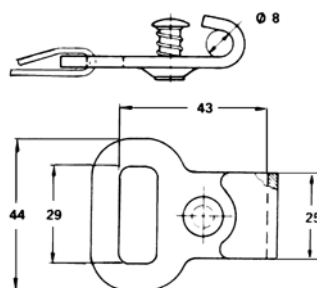

### Trådkrog type A6 Wire hook type A6

Art. No.	Strength	Web width
06-5012102	1.000 kp	25 mm

### Palkkrog P25 Latch hook P25

Art. No.	Strength	Web width
06-5012030	2.300 kp	25 mm

### Fladkrog med spærreknop Flat hook with stop

Art. No.	Strength	Web width
06-5012107	1.600 kp	25 mm

**D-ring D54**  
D-triangle D54

Art. No.	Strength	Web width
06-5012201	5.000 kp	50 mm

**Rektangulær ring type R10**  
Rectangular ring type R10

Art. No.	Strength	Web width
06-5012203	4.000 kp	50 mm

**U-krog type U11**  
U-hook type U11