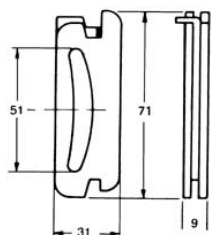

## Tilbehør til 50 mm bånd / Accessories for 50 mm webbing

**Trådkrog type B14**  
Wire hook type B14

Art. No.	Strength	Web width
06-5012103	5.000 kp	50 mm

**Trekant D50**  
Triangle D50

Art. No.	Strength	Web width
06-5012041	2.500 kp	50 mm

**D-ring D54**  
D-triangle D54

Art. No.	Strength	Web width
06-5012201	5.000 kp	50 mm

**Rektangulær ring type R10**  
Rectangular ring type R10

Art. No.	Strength	Web width
06-5012203	4.000 kp	50 mm

**U-krog type U11**  
U-hook type U11

Art. No.	Strength	Web width
06-5012106	5.000 kp	50 mm

**Fladkrog type F50**  
Flat hook type F50

Art. No.	Strength	Web width
06-5012020	2.300 kp	50 mm

**Skinnebeslag type S50**  
Rail buckle type S50

Art. No.	Strength	Web width
06-5012051	2.000 kp	50 mm

Art. No.	Strength	Web width
06-5012031	2.300 kp	50 mm

Specifications and products are subject to change / Der tages forbehold for trykfejl og udgåede varer