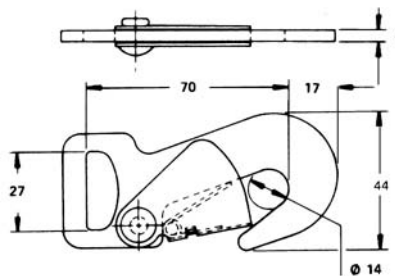

Palkkrog P25 Latch hook P25

Art. No.	Strength	Web width
06-5012030	2.300 kp	25 mm