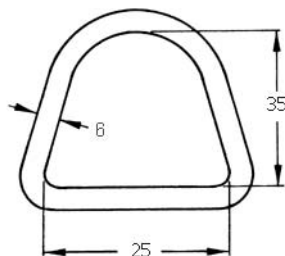

Tilbehør til 25 mm bånd / Accessories for 25 mm webbing

Trekanten D25 Triangle D25

Art. No.	Strength	Web width
06-5012040	2.000 kp	25 mm