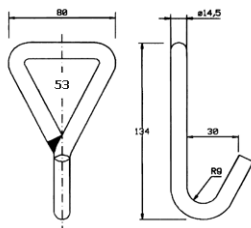

Tilbehør til 50 mm bånd / Accessories for 50 mm webbing

Art. No.	Strength	Web width
06-5012103	5.000 kp	50 mm