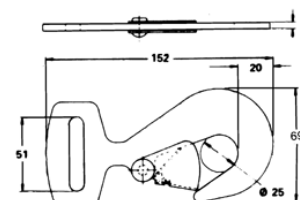

**D-ring D54**  
D-triangle D54

Art. No.	Strength	Web width
06-5012201	5.000 kp	50 mm

**Rektangulær ring type R10**  
Rectangular ring type R10

Art. No.	Strength	Web width
06-5012203	4.000 kp	50 mm

**U-krog type U11**  
U-hook type U11

Art. No.	Strength	Web width
06-5012106	5.000 kp	50 mm

**Fladkrog type F50**  
Flat hook type F50

Art. No.	Strength	Web width
06-5012020	2.300 kp	50 mm

**Skinnebeslag type S50**  
Rail buckle type S50

Art. No.	Strength	Web width
06-5012051	2.000 kp	50 mm

**Palkrog type PA5**  
Latch hook type PA5

Art. No.	Strength	Web width
06-5012104	5.000 kp	50 mm

**Palkrog type DPA5**  
Latch hook type DPA5

Art. No.	Strength	Web width
06-5012105	5.000 kp	50 mm

**Palkrog type P50**  
Latch hook type P50

Art. No.	Strength	Web width
06-5012031	2.300 kp	50 mm

Specifications and products are subject to change / Der tages forbehold for trykfejl og udgåede varer