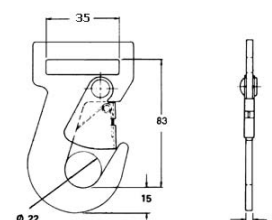

**D-ring D54**  
D-triangle D54

Art. No.	Strength	Web width
06-5012201	5.000 kp	50 mm

**Rektangulær ring type R10**  
Rectangular ring type R10

Art. No.	Strength	Web width
06-5012203	4.000 kp	50 mm

**U-krog type U11**  
U-hook type U11

Art. No.	Strength	Web width
06-5012106	5.000 kp	50 mm

**Fladkrog type F50**  
Flat hook type F50

Art. No.	Strength	Web width
06-5012020	2.300 kp	50 mm

**Skinnebeslag type S50**  
Rail buckle type S50

Art. No.	Strength	Web width
06-5012051	2.000 kp	50 mm

**Palkrog type PA5**  
Latch hook type PA5

Art. No.	Strength	Web width
06-5012104	5.000 kp	50 mm

**Palkrog type DPA5**  
Latch hook type DPA5

Art. No.	Strength	Web width
06-5012105	5.000 kp	50 mm

**Palkrog type P50**  
Latch hook type P50

Art. No.	Strength	Web width
06-5012031	2.300 kp	50 mm

Specifications and products are subject to change / Der tages forbehold for trykfejl og udgåede varer